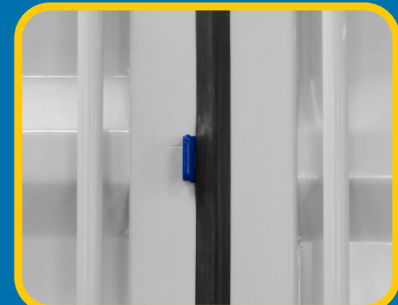

PATENTERAD SÄKERHET – SWELOXX CONTAINERLÅS

Skydda din container, oavsett om den används för transport eller förvaring. Sweloxx är ett robust och patentskyddat containerlås som säkrar förvaringscontainrar och fraktgods på lastbil, till sjöss och med tåg – över hela världen. Det monteras enkelt utan håltagning eller svetsning och är tillverkat i Sverige av höghållfast svenskt stål för maximal säkerhet och kvalitet

www.sweloxx.com

Sweloxx Scandinavia AB
Djupedalsvägen 5
507 71 Gånghester
033 - 550 58 00
sales@sweloxx.com

ENKEL MONTERING

Kostnadseffektivt
Sweloxx passar till alla ISO-containrar med innerdörrbalkar på 100 x 50 mm och kan enkelt flyttas mellan olika containrar utan extra kostnader och kan användas om och om igen, vilket gör det till en mycket kostnadseffektiv lösning

Snabb & enkel montering
Sweloxx monteras med handkraft helt utan verktyg, håltagning eller svetsning. Inom några sekunder är låset säkert på plats, utan att skada containern eller medföra extra monterings- och återställningskostnader